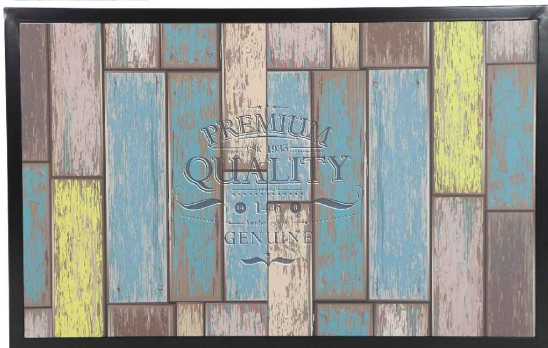

CHAIR : W39.5 x D44.5 x H80 CM.

โต๊ะ : 1 ตัว เก้าอี้ 4 ตัว

ราคาปกติ 8,600.-

4,990.-

PREMIUM WOOD

พรีเมียม ไม้

ชุดโต๊ะรับประทานอาหาร

000001688